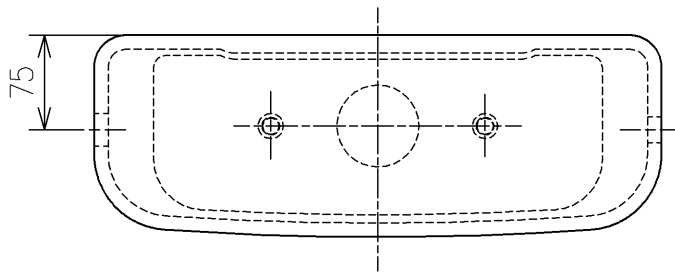

生産中止図面

2013/04

TOTO		UNIT mm	SCALE 1:6	DATE 2021-Jul-02	DRAWN ryuichi.yonemura
TITLE 密結タンク	CLOSE-COUPLED TANK				CHECKED masayuki.hayashi
REMARKS 防露式	ITEM NUMBER S594B_Q				

※日本販売品の衛生陶器の寸法許容差はJIS A5207に準ずる