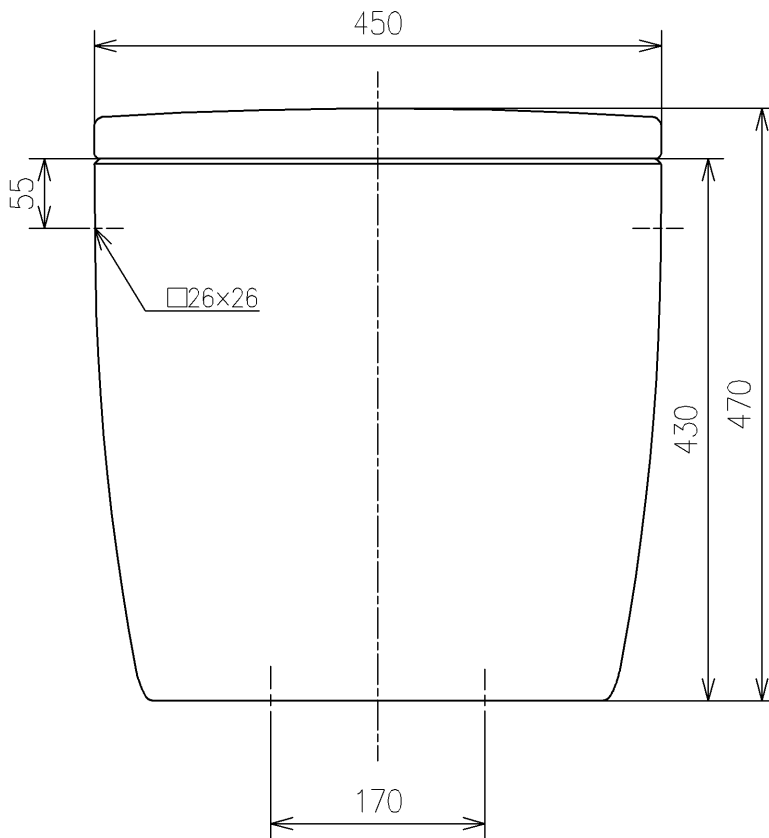

生産中止図面

2013/04

TOTO		UNIT mm	SCALE 1:6	DATE 2021-Jul-02	DRAWN ryuichi.yonemura
TITLE 密結タンク	CLOSE-COUPLED TANK				CHECKED masayuki.hayashi
REMARKS 防露式	ITEM NUMBER S594B_Q				

※日本販売品の衛生陶器の寸法許容差はJIS A5207に準ずる