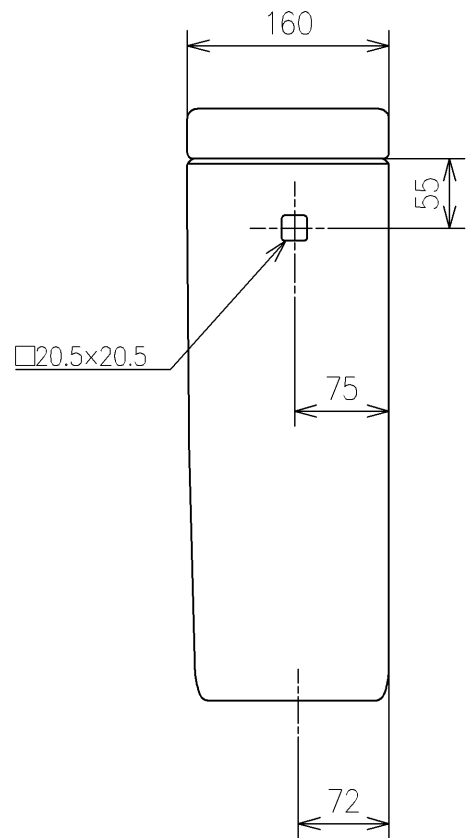

生産中止図面

2013/04

TOTO		UNIT mm	SCALE 1:6	DATE 2021-Jul-02	DRAWN ryuichi.yonemura
TITLE 密結タンク	CLOSE-COUPLED TANK				CHECKED masayuki.hayashi
REMARKS 防露式	ITEM NUMBER S594B_Q				

※日本販売品の衛生陶器の寸法許容差はJIS A5207に準ずる